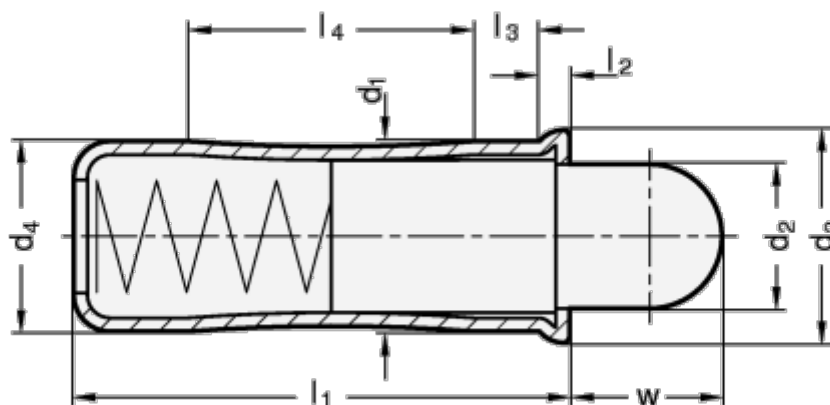

Varenummer: 2061445KU
Beskrivelse: E+G trykstykke
GN 614.4-5-KU

Mål

d1	= 5+0,1	l3 = ?2,1
d2	= 3.8	l4 = ?6
d3	= 5.6	w = 4.0
d4	= 5±0,05	
Fjederkraft bund N	= ?9	
Fjederkraft top N	= ?3,3	
l1	= 12.0	
l2	= ?0,9	